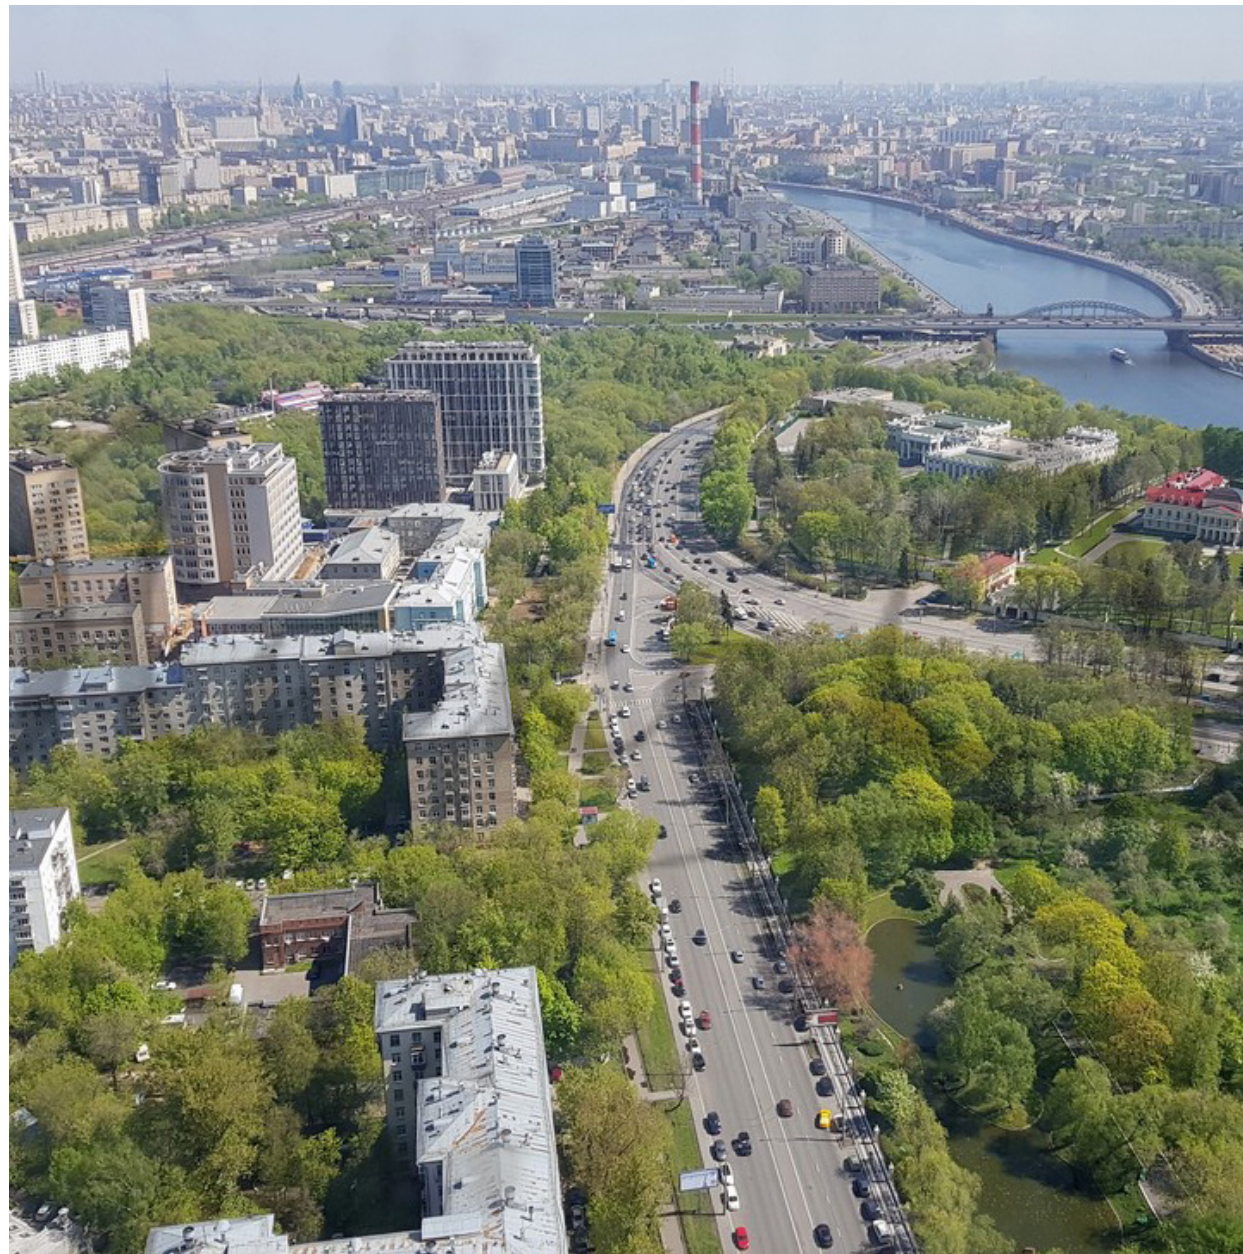

ДОМ НА МОСФИЛЬМОВСКОЙ

Э Л И Т Н Ы Й Ж И Л О Й К О М П Л Е К С

Потрясающие виды ЖК ДОМ НА МОСФИЛЬМОВСКОЙ

ЖК «Дом на Мосфильмовской» построен в одном из самых экологически чистых мест Москвы — в районе «Воробьевы горы». Комплекс состоит из двух башен ассиметричной формы высотой 34 и 53 этажей, из окон которых открываются потрясающие виды на Москву-реку, МГУ, Поклонную гору, лесопарковые зоны и озера гольф-клуба.

Интерьер холла ЖК ДОМ НА МОСФИЛЬМОВСКОЙ

В отделке роскошных входных групп был использован черно-белый мрамор.

Местоположение ЖК ДОМ НА МОСФИЛЬМОВСКОЙ

Мосфильмовская, д. 8

Жилой комплекс «Дом на Мосфильмовской» расположен в престижном районе «Воробьевы горы» по адресу: ул. Мосфильмовская 8. Благоприятная экология и сложившаяся инфраструктура