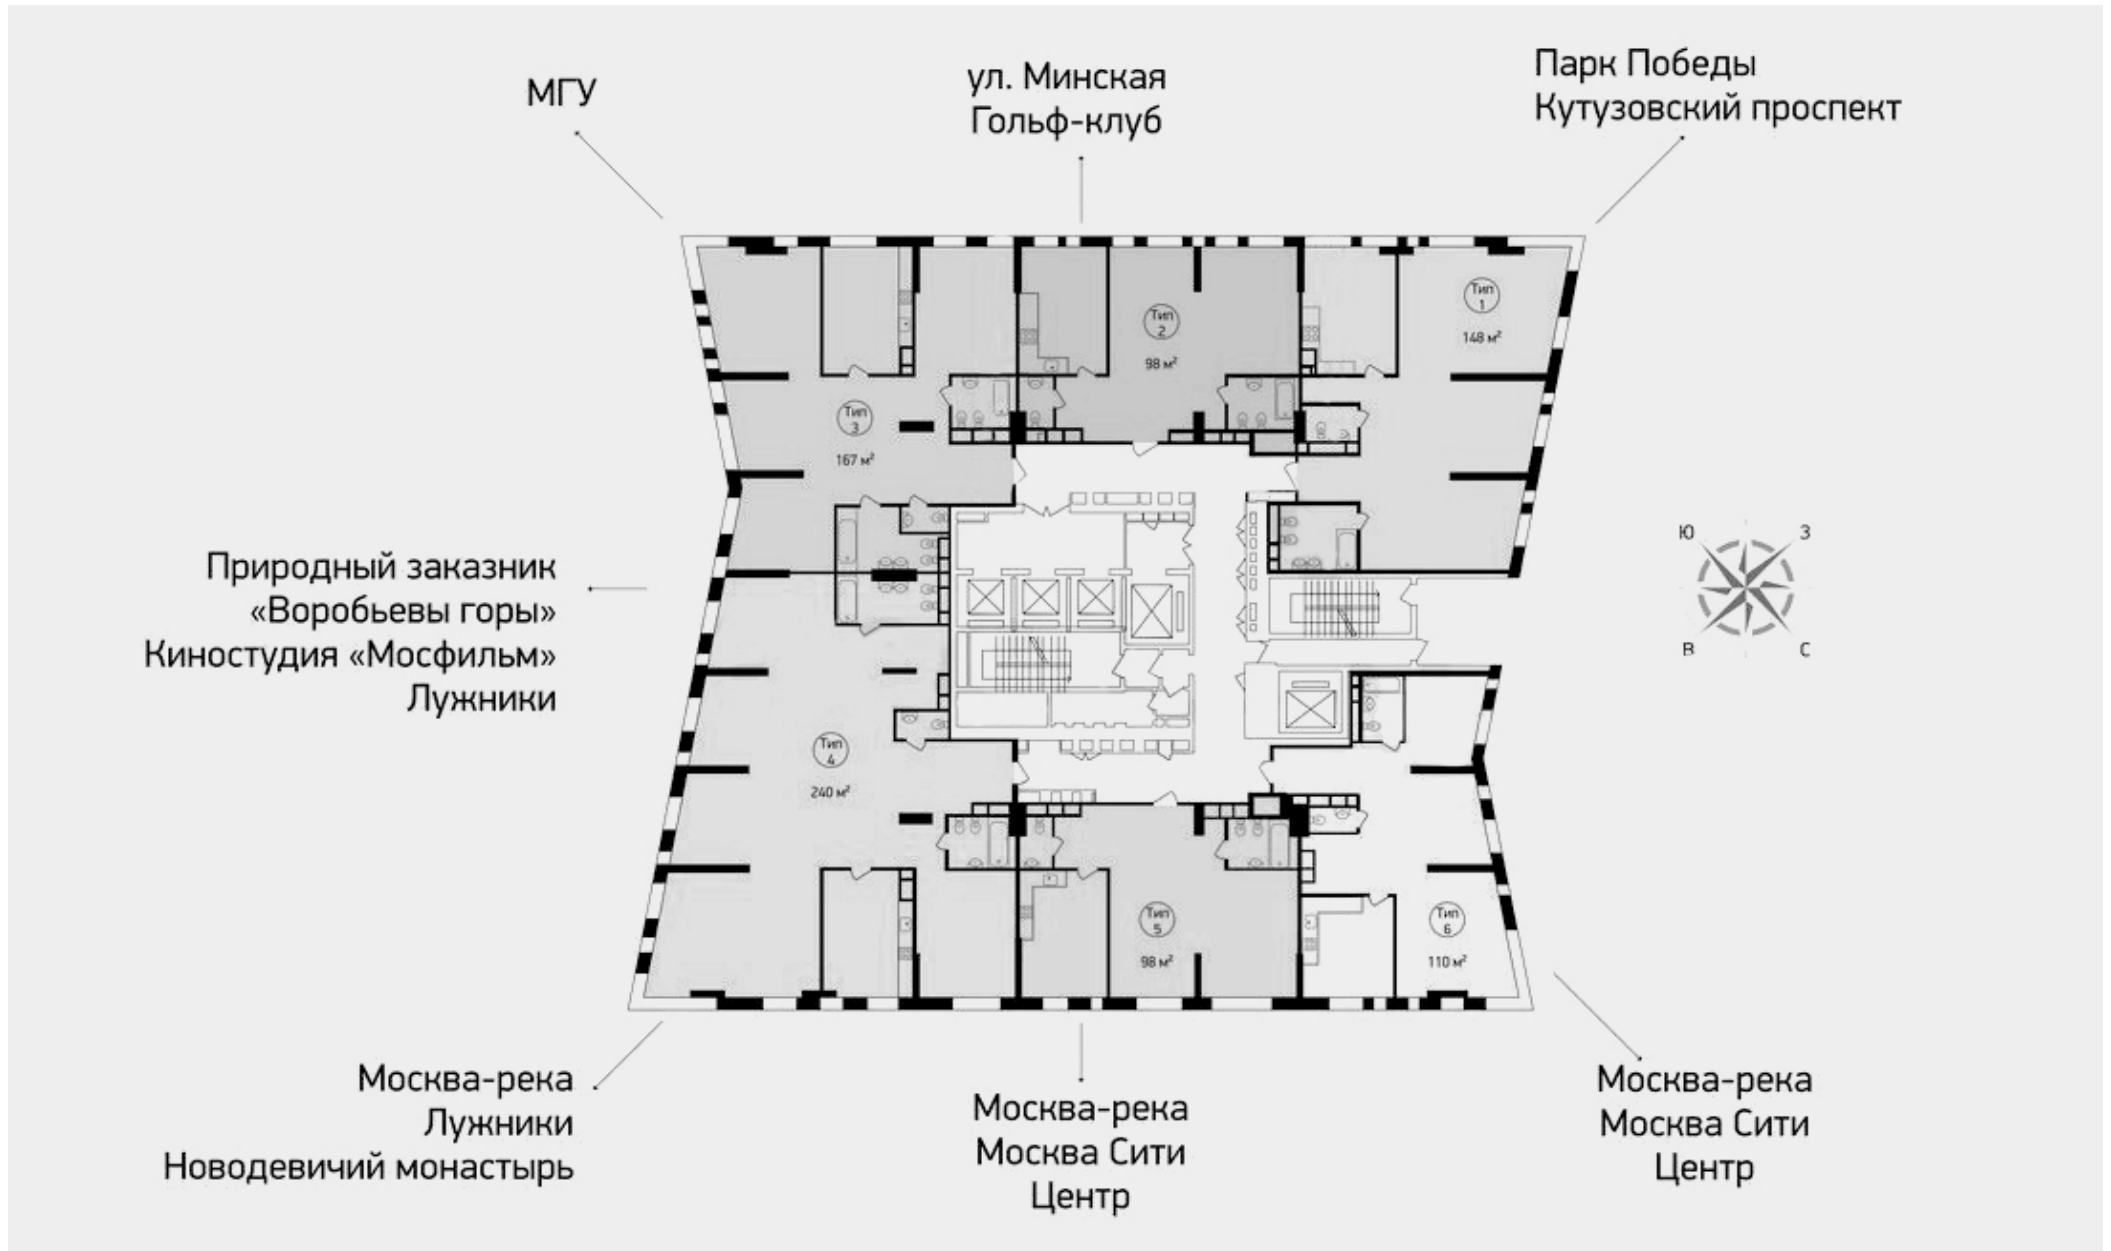

делают проживание в этом месте особенно комфортным. В нескольких шагах от дома находятся природные заказники Воробьевы горы и Долина реки Сетунь, Мосфильмовский пруд, набережная Москвы-реки.

Планировка 5-11 этажа, к. А ЖК ДОМ НА МОСФИЛЬМОВСКОЙ

Планировка 12 этажа, к. А ЖК ДОМ НА МОСФИЛЬМОВСКОЙ

Планировка 13-18 этажа, к. А ЖК ДОМ НА МОСФИЛЬМОВСКОЙ

Планировка 35-38 этажа, к. А ЖК ДОМ НА МОСФИЛЬМОВСКОЙ

Планировка 5 этажа, к. Б ЖК ДОМ НА МОСФИЛЬМОВСКОЙ