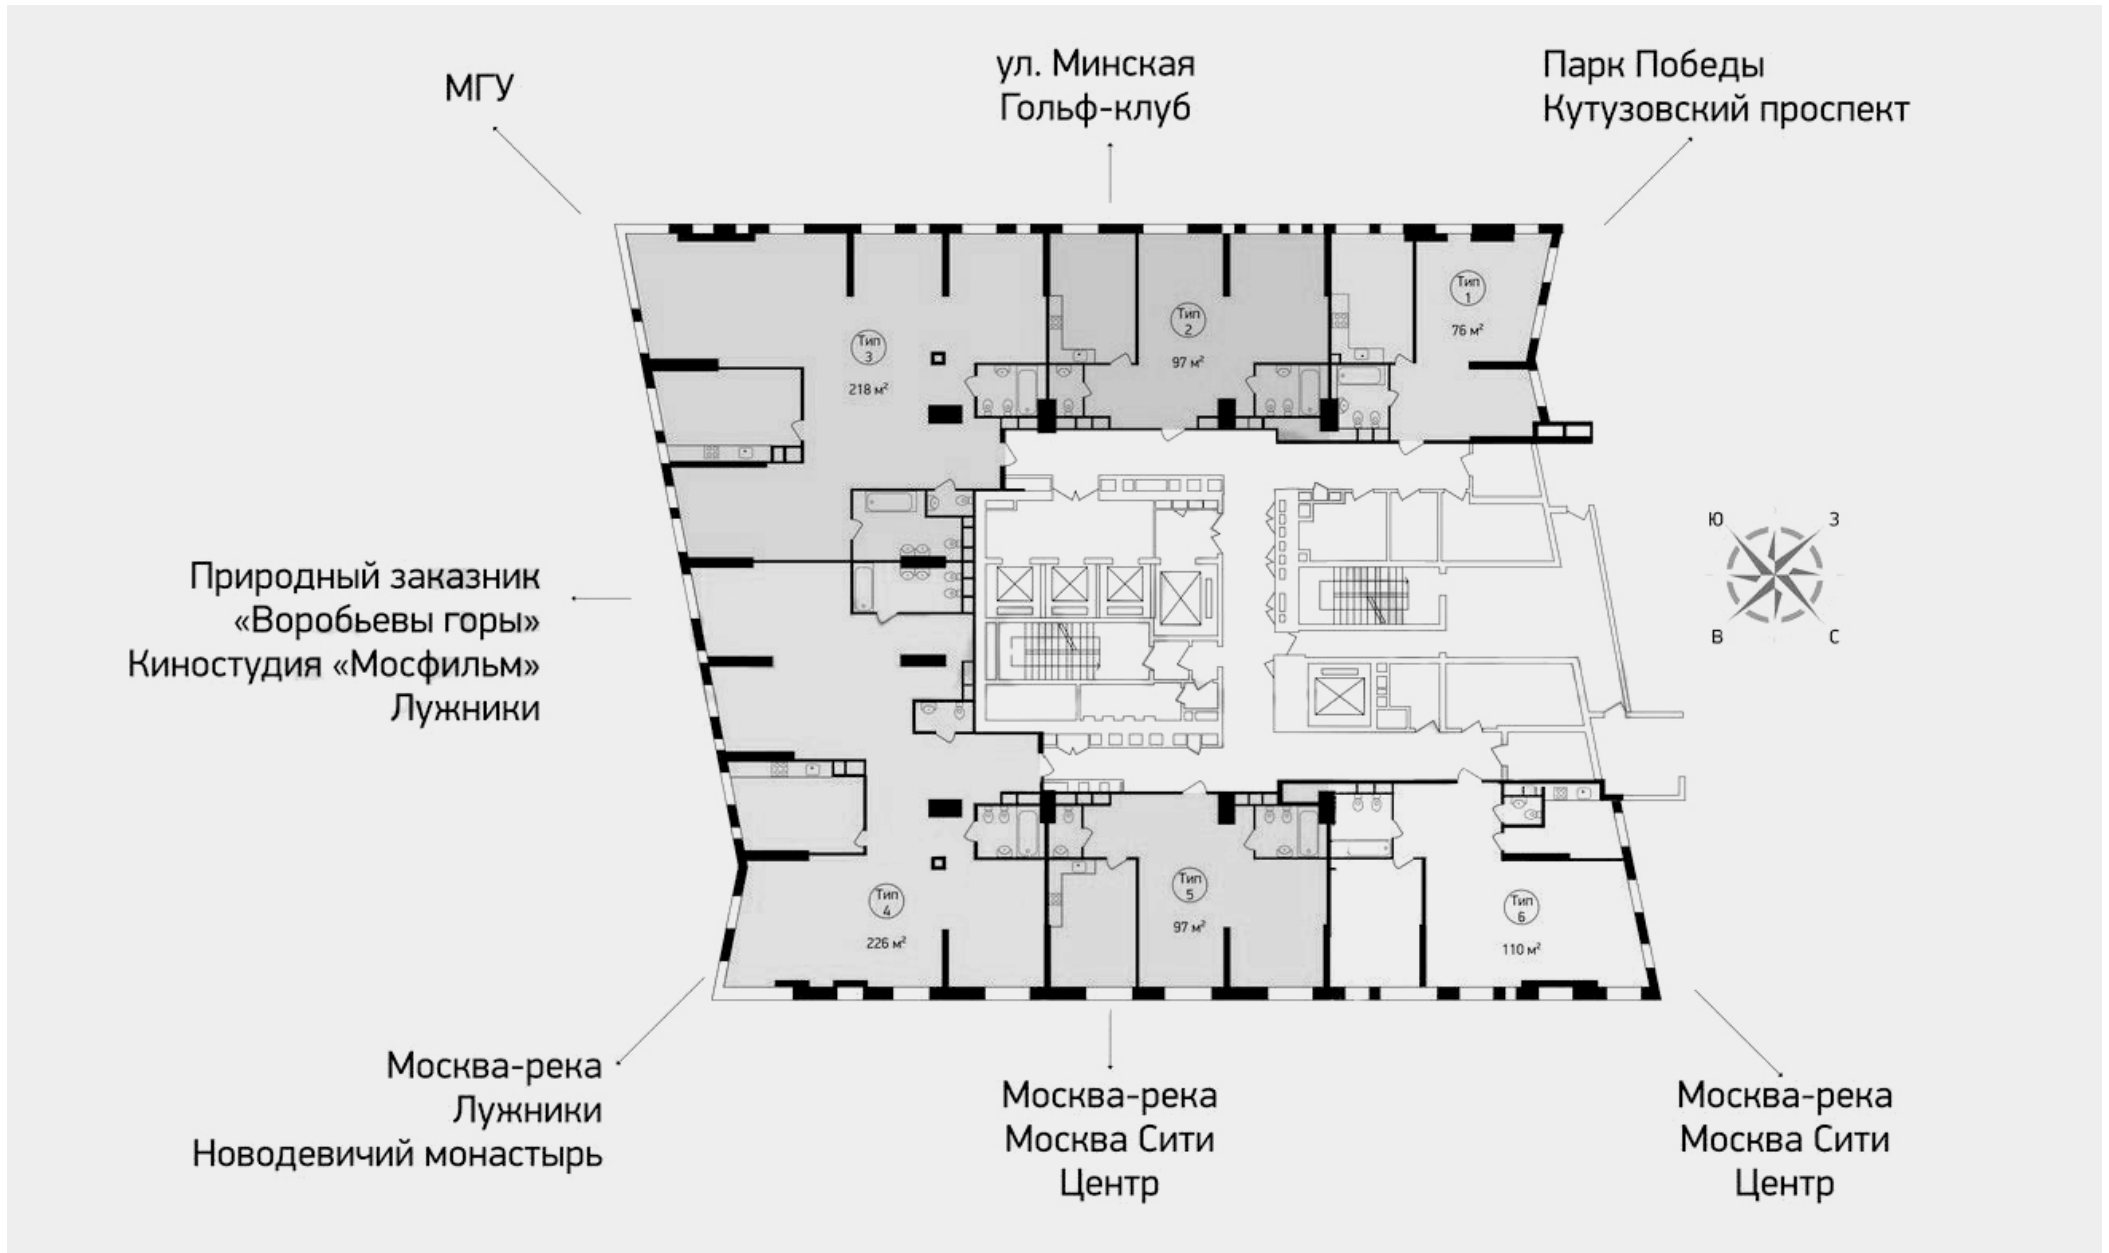

Планировка 12 этажа, к. А ЖК ДОМ НА МОСФИЛЬМОВСКОЙ