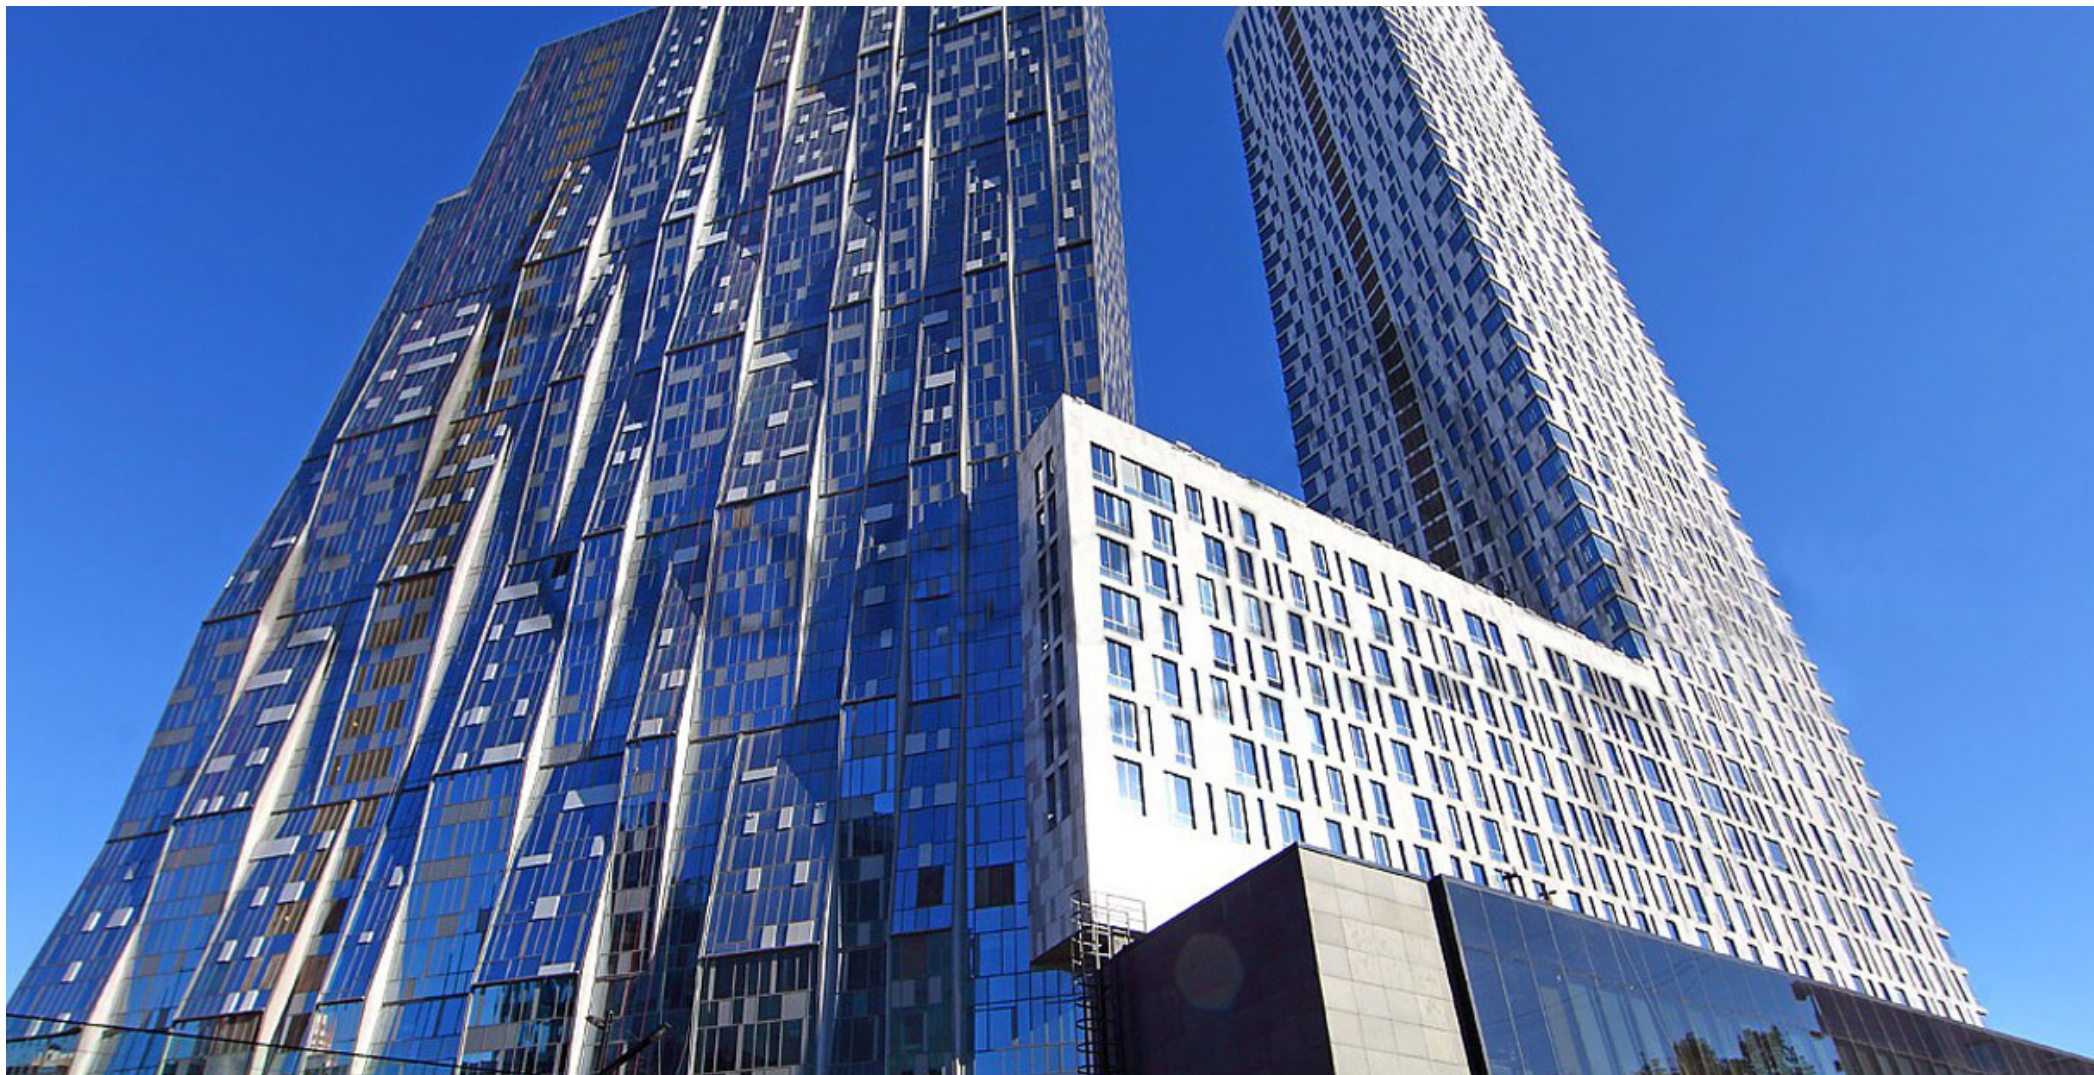

ДОМ НА МОСФИЛЬМОВСКОЙ

Э Л И Т Н Ы Й Ж И Л О Й К О М П Л Е К С

Потрясающие виды ЖК ДОМ НА МОСФИЛЬМОВСКОЙ

ЖК «Дом на Мосфильмовской» построен в одном из самых экологически чистых мест Москвы — в районе «Воробьевы горы». Комплекс состоит из двух башен ассиметричной формы высотой 34 и 53 этажей, из окон которых открываются потрясающие виды на Москву-реку, МГУ, Поклонную гору, лесопарковые зоны и озера гольф-клуба.

Фасады ЖК ДОМ НА МОСФИЛЬМОВСКОЙ

Автором проекта «Дом на Мосфильмовской» является известное архитектурное бюро «Sergey Skuratov Architects», которому удалось создать небоскреб

с неповторимым и запоминающимся обликом. Фасады комплекса выполнены с применением натурального камня светлых оттенков.

Интерьер холла ЖК ДОМ НА МОСФИЛЬМОВСКОЙ

В отделке роскошных входных групп был использован черно-белый мрамор.

Местоположение ЖК ДОМ НА МОСФИЛЬМОВСКОЙ

Мосфильмовская, д. 8

Жилой комплекс «Дом на Мосфильмовской» расположен в престижном районе «Воробьевы горы» по адресу: ул. Мосфильмовская 8. Благоприятная экология и сложившаяся инфраструктура