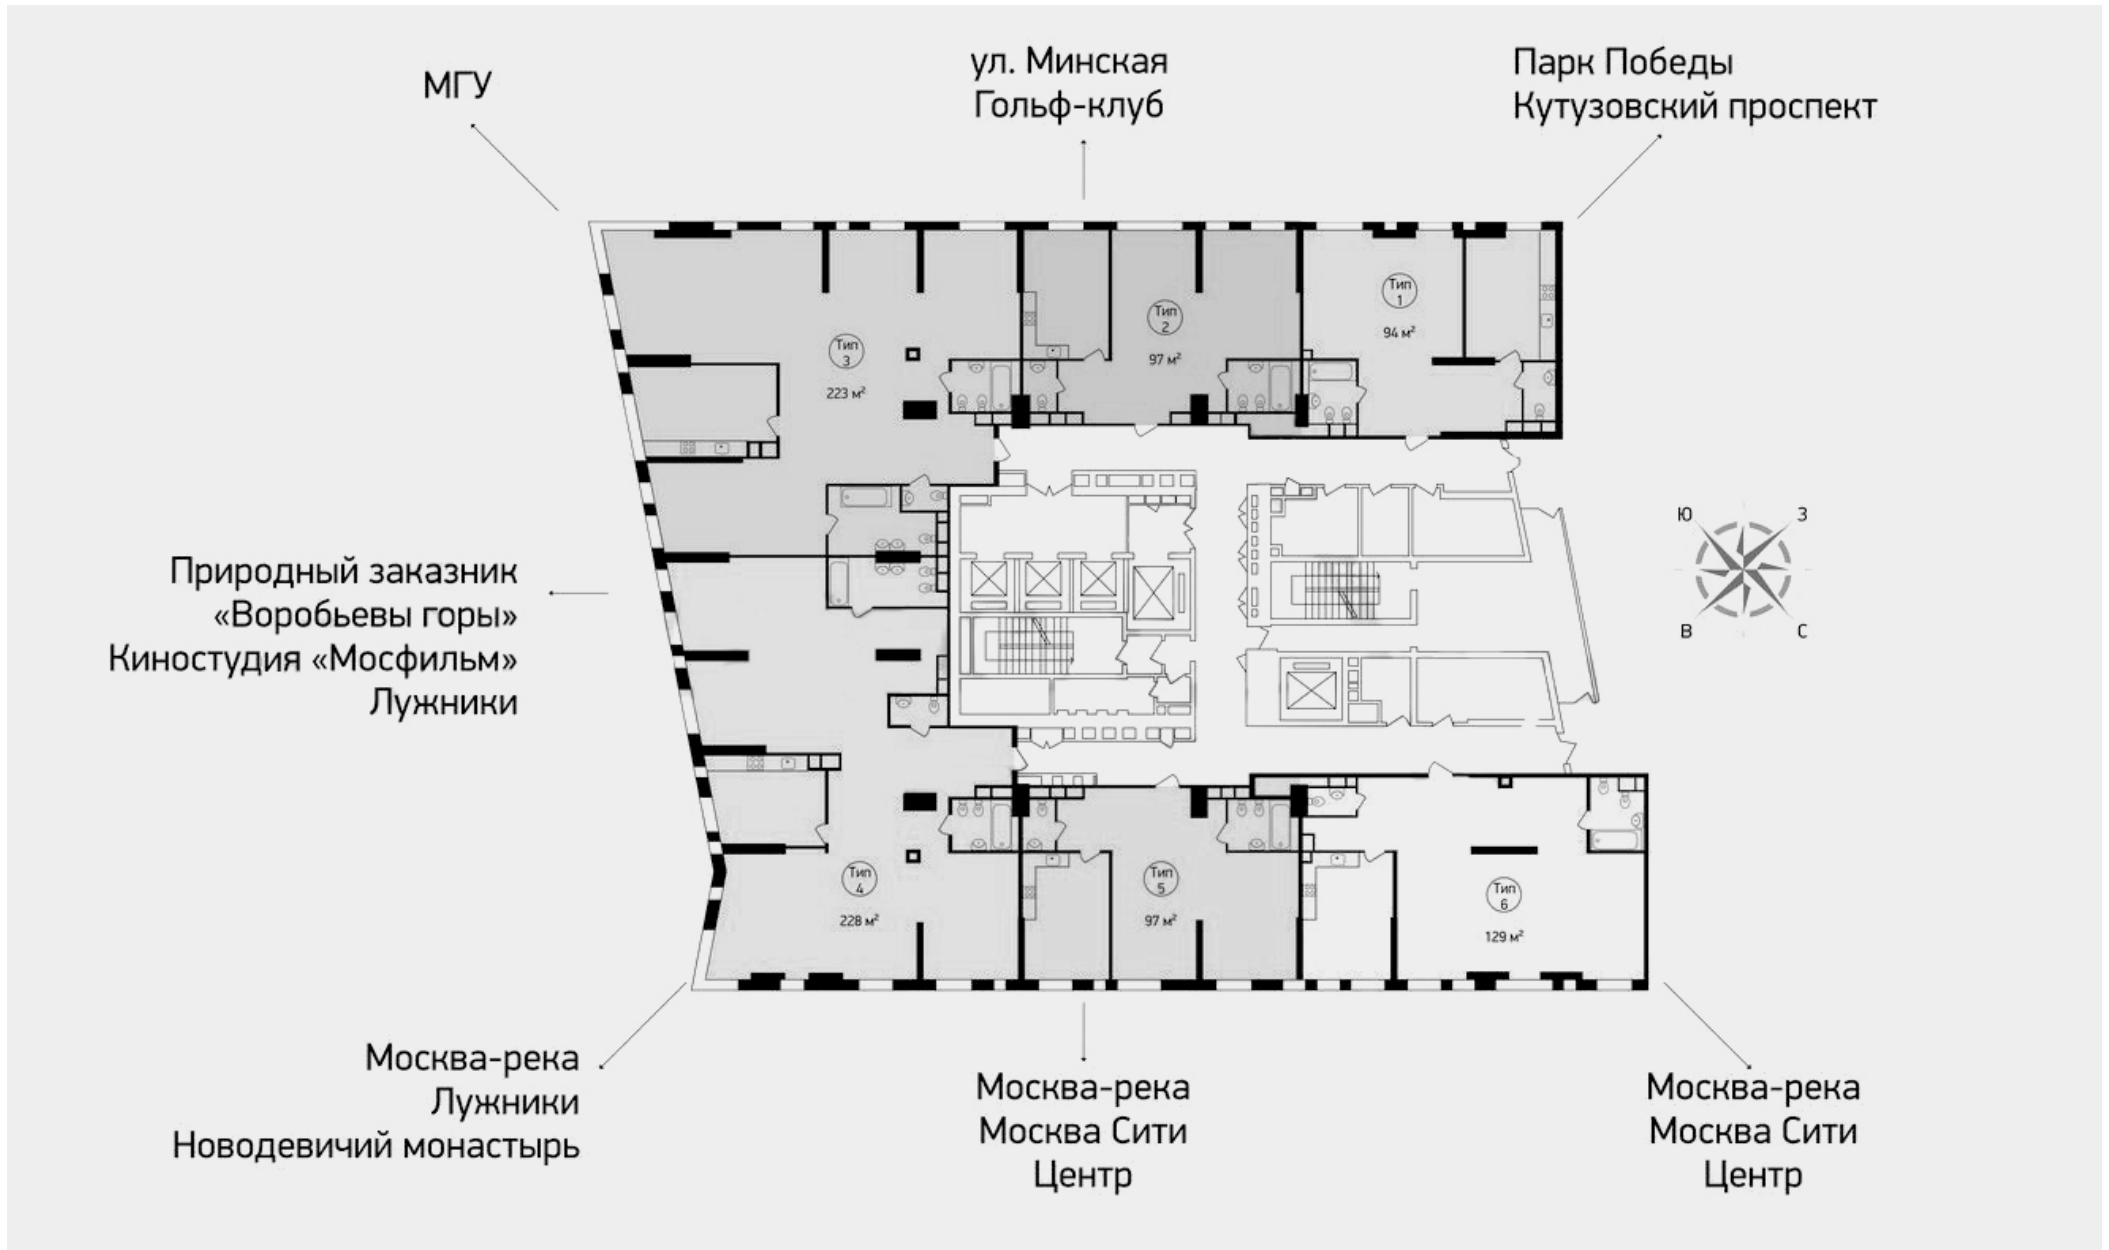

Интерьер холла ЖК ДОМ НА МОСФИЛЬМОВСКОЙ

В отделке роскошных входных групп был использован черно-белый мрамор.

Местоположение ЖК ДОМ НА МОСФИЛЬМОВСКОЙ

Мосфильмовская, д. 8

Жилой комплекс «Дом на Мосфильмовской» расположен в престижном районе «Воробьевы горы» по адресу: ул. Мосфильмовская 8. Благоприятная экология и сложившаяся инфраструктура

делают проживание в этом месте особенно комфортным. В нескольких шагах от дома находятся природные заказники Воробьевы горы и Долина реки Сетунь, Мосфильмовский пруд, набережная Москвы-реки.

Планировка 5-11 этажа, к. А ЖК ДОМ НА МОСФИЛЬМОВСКОЙ