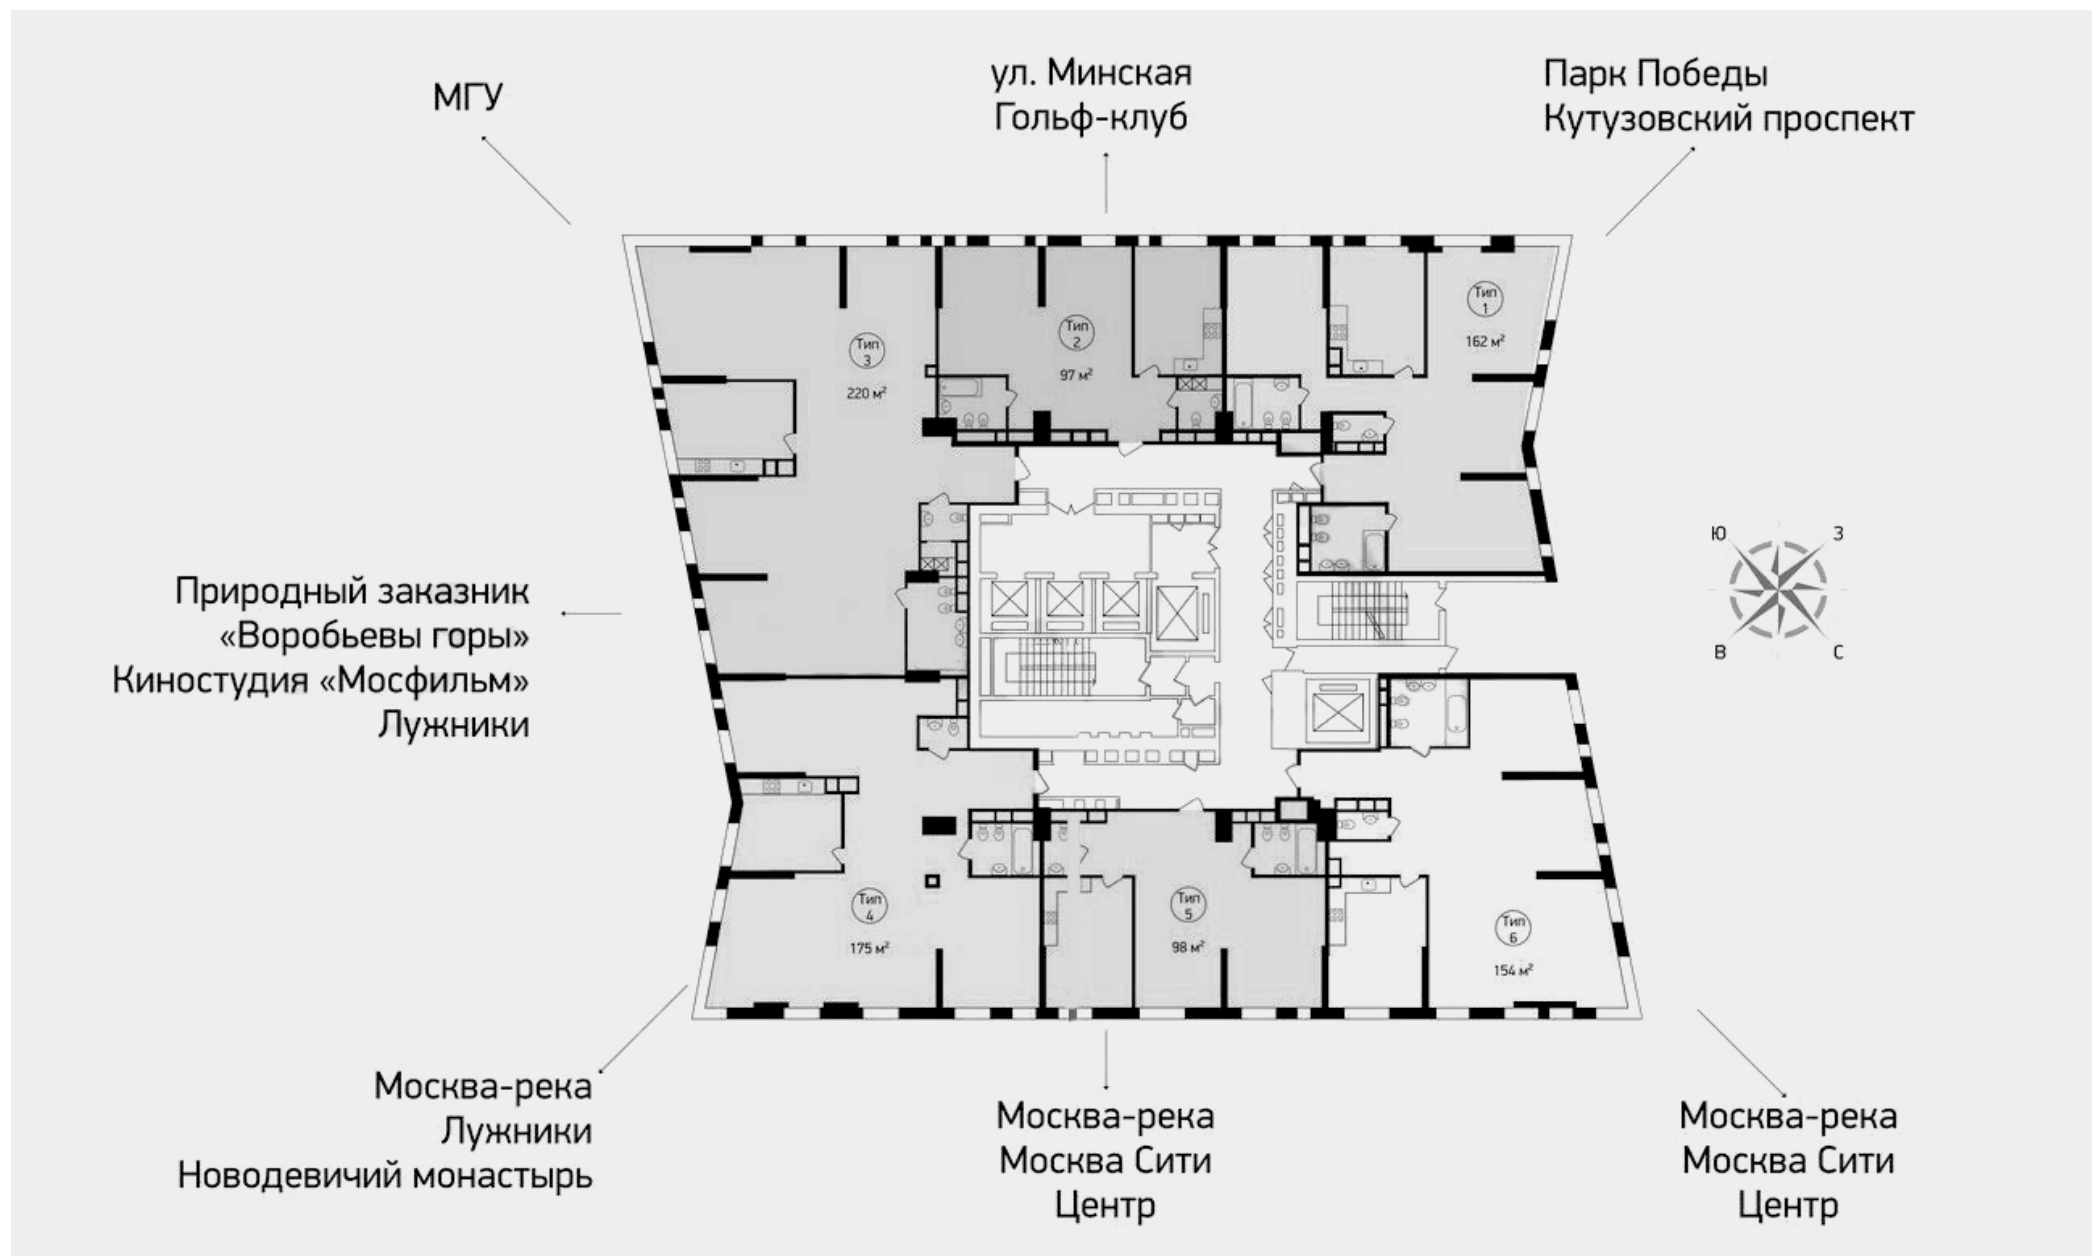

делают проживание в этом месте особенно комфортным. В нескольких шагах от дома находятся природные заказники Воробьевы горы и Долина реки Сетунь, Мосфильмовский пруд, набережная Москвы-реки.

Планировка 5-11 этажа, к. А ЖК ДОМ НА МОСФИЛЬМОВСКОЙ

Планировка 12 этажа, к. А ЖК ДОМ НА МОСФИЛЬМОВСКОЙ

Планировка 13-18 этажа, к. А ЖК ДОМ НА МОСФИЛЬМОВСКОЙ

Планировка 35-38 этажа, к. А ЖК ДОМ НА МОСФИЛЬМОВСКОЙ

Планировка 5 этажа, к. Б ЖК ДОМ НА МОСФИЛЬМОВСКОЙ